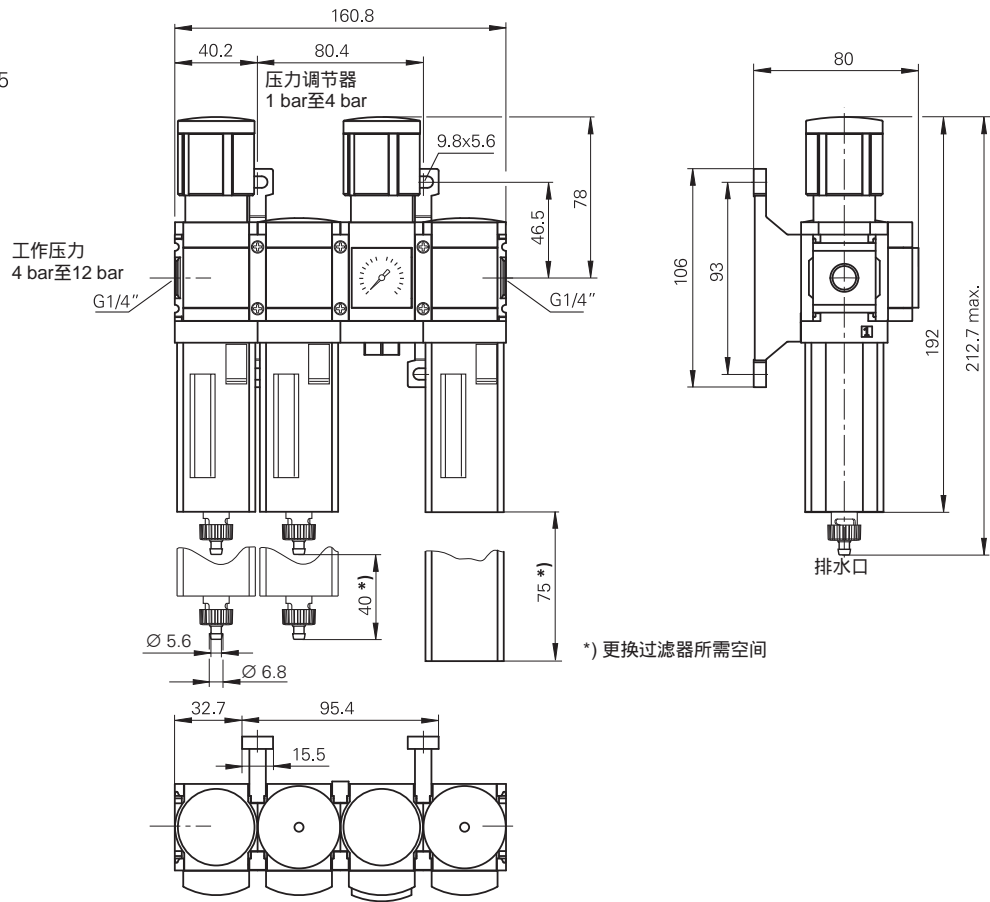

HEIDENHAIN

产品信息

DA 400
压缩空气系统

2015年7月

mm

Tolerancing ISO 8015
ISO 2768 - m H
< 6 mm: ±0.2 mm

连接举例 接管6 x 1
并联

P		
1 bar	1 x ... 3 x	
2 bar	4 x ... 6 x	
3 bar	7 x ... 10 x	

连接举例 接管6 x 1
串联

P		
1 bar	1 x ... 3 x	
2.5 bar	4 x ... 6 x	

辅件

连接件 接管6 x 1 连接直线光栅尺，带节流阀和 端头带密封垫	ID 226270 - 02	
连接件 接管6 x 1 连接直线光栅尺，安装架带节流阀	ID 275239 - 01	
连接件 接管6 x 1 连接角度编码器，带节流阀和密封垫	ID 207835 - 04	
可转螺纹接头90°，M5 ¹⁾ 带密封圈	ID 207834 - 02	
可转螺纹接头180°，M5 ¹⁾ 带密封圈 连接LS 4x7/LC 4x5	ID 630380 - 01	
隔离片 ¹⁾	ID 230905 - 01	
压力开关 DS - DA400 开关压力的设置范围为 0.2 bar至2 bar	ID 810471 - 01	
压力管，长度25 m 6 x 1 (Di = 4 mm) 8 x 1.25 (Di = 5.5 mm)	ID 207881 - 09 ID 207881 - 35	
T形接头 快速分离6 x 1	ID 310094 - 02	
螺纹接头G1/4 “ 接管6 x 1 (DA 400在输出端) 接管8 x 1.25 (DA 400在输入端)	ID 310092 - 01 ID 310092 - 03	
适配板 AP - DA400 用于将DA 400固定在DA 300位置处	ID 748674 - 01	
过滤器滤芯 一级过滤器 VF - DA 400 二级过滤器 FF - DA 400 活性炭 AK - DA 400	ID 810415 - 01 ID 810416 - 01 ID 810421 - 01	

www.heidenhain.com.cn

更多信息

- 样本：直线光栅尺用于NC数控机床
- 样本：内置轴承角度编码器