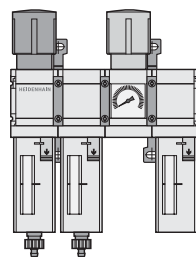

HEIDENHAIN

产品信息

DA 400
压缩空气系统

2015年7月

mm

Tolerancing ISO 8015
ISO 2768 - m H
< 6 mm: ±0.2 mm

连接举例 接管6 x 1
并联

P		
1 bar	1 x ... 3 x	
2 bar	4 x ... 6 x	
3 bar	7 x ... 10 x	

连接举例 接管6 x 1
串联

P		
1 bar	1 x ... 3 x	
2.5 bar	4 x ... 6 x	

辅件

连接件 接管6 x 1 连接直线光栅尺，带节流阀和 端头带密封垫	ID 226270 - 02	
连接件 接管6 x 1 连接直线光栅尺，安装架带节流阀	ID 275239 - 01	
连接件 接管6 x 1 连接角度编码器，带节流阀和密封垫	ID 207835 - 04	
可转螺纹接头90°，M5 ¹⁾ 带密封圈	ID 207834 - 02	
可转螺纹接头180°，M5 ¹⁾ 带密封圈 连接LS 4x7/LC 4x5	ID 630380 - 01	
隔离片 ¹⁾	ID 230905 - 01	
压力开关 DS - DA400 开关压力的设置范围为 0.2 bar至2 bar	ID 810471 - 01	
压力管，长度25 m 6 x 1 (Di = 4 mm) 8 x 1.25 (Di = 5.5 mm)	ID 207881 - 09 ID 207881 - 35	
T形接头 快速分离6 x 1	ID 310094 - 02	
螺纹接头G1/4 “ 接管6 x 1 (DA 400在输出端) 接管8 x 1.25 (DA 400在输入端)	ID 310092 - 01 ID 310092 - 03	
适配板 AP - DA400 用于将DA 400固定在DA 300位置处	ID 748674 - 01	
过滤器滤芯 一级过滤器 VF - DA 400 二级过滤器 FF - DA 400 活性炭 AK - DA 400	ID 810415 - 01 ID 810416 - 01 ID 810421 - 01	

www.heidenhain.com.cn

更多信息

- 样本：直线光栅尺用于NC数控机床
- 样本：内置轴承角度编码器