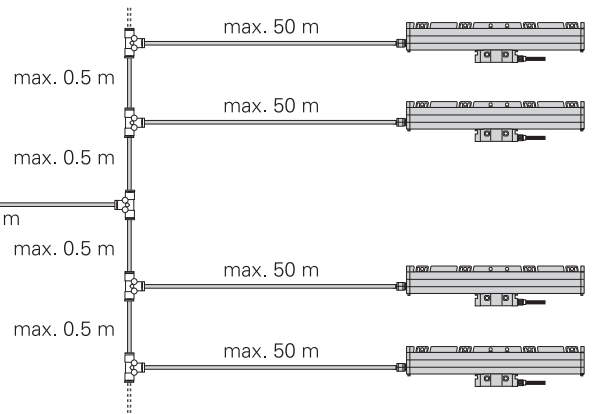

HEIDENHAIN

产品信息

DA 400
压缩空气系统

2015年7月

mm

Tolerancing ISO 8015
ISO 2768 - m H
< 6 mm: ±0.2 mm

连接举例 接管6 x 1
并联

P		
1 bar	1 x ... 3 x	
2 bar	4 x ... 6 x	
3 bar	7 x ... 10 x	

连接举例 接管6 x 1
串联

P		
1 bar	1 x ... 3 x	
2.5 bar	4 x ... 6 x	

辅件

连接件 接管6 x 1 连接直线光栅尺，带节流阀和 端头带密封垫	ID 226270 - 02	
连接件 接管6 x 1 连接直线光栅尺，安装架带节流阀	ID 275239 - 01	
连接件 接管6 x 1 连接角度编码器，带节流阀和密封垫	ID 207835 - 04	
可转螺纹接头90°，M5 ¹⁾ 带密封圈	ID 207834 - 02	
可转螺纹接头180°，M5 ¹⁾ 带密封圈 连接LS 4x7/LC 4x5	ID 630380 - 01	
隔离片 ¹⁾	ID 230905 - 01	
压力开关 DS - DA400 开关压力的设置范围为 0.2 bar至2 bar	ID 810471 - 01	
压力管，长度25 m 6 x 1 (Di = 4 mm) 8 x 1.25 (Di = 5.5 mm)	ID 207881 - 09 ID 207881 - 35	
T形接头 快速分离6 x 1	ID 310094 - 02	
螺纹接头G1/4 “ 接管6 x 1 (DA 400在输出端) 接管8 x 1.25 (DA 400在输入端)	ID 310092 - 01 ID 310092 - 03	
适配板 AP - DA400 用于将DA 400固定在DA 300位置处	ID 748674 - 01	
过滤器滤芯 一级过滤器 VF - DA 400 二级过滤器 FF - DA 400 活性炭 AK - DA 400	ID 810415 - 01 ID 810416 - 01 ID 810421 - 01	

www.heidenhain.com.cn

更多信息

- 样本：直线光栅尺用于NC数控机床
- 样本：内置轴承角度编码器