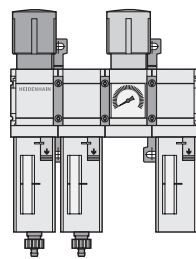

HEIDENHAIN

产品信息

DA 400
压缩空气系统

2015年7月

mm

Tolerancing ISO 8015
ISO 2768 - m H
< 6 mm: ±0.2 mm

连接举例 接管6 x 1
并联

P		
1 bar	1 x ... 3 x	
2 bar	4 x ... 6 x	
3 bar	7 x ... 10 x	

连接举例 接管6 x 1
串联

P		
1 bar	1 x ... 3 x	
2.5 bar	4 x ... 6 x	

辅件

连接件 接管6 x 1 连接直线光栅尺，带节流阀和 端头带密封垫	ID 226270 - 02	
连接件 接管6 x 1 连接直线光栅尺，安装架带节流阀	ID 275239 - 01	
连接件 接管6 x 1 连接角度编码器，带节流阀和密封垫	ID 207835 - 04	
可转螺纹接头90°，M5 ¹⁾ 带密封圈	ID 207834 - 02	
可转螺纹接头180°，M5 ¹⁾ 带密封圈 连接LS 4x7/LC 4x5	ID 630380 - 01	
隔离片 ¹⁾	ID 230905 - 01	
压力开关 DS - DA400 开关压力的设置范围为 0.2 bar至2 bar	ID 810471 - 01	
压力管，长度25 m 6 x 1 (Di = 4 mm) 8 x 1.25 (Di = 5.5 mm)	ID 207881 - 09 ID 207881 - 35	
T形接头 快速分离6 x 1	ID 310094 - 02	
螺纹接头G1/4 “ 接管6 x 1 (DA 400在输出端) 接管8 x 1.25 (DA 400在输入端)	ID 310092 - 01 ID 310092 - 03	
适配板 AP - DA400 用于将DA 400固定在DA 300位置处	ID 748674 - 01	
过滤器滤芯 一级过滤器 VF - DA 400 二级过滤器 FF - DA 400 活性炭 AK - DA 400	ID 810415 - 01 ID 810416 - 01 ID 810421 - 01	

www.heidenhain.com.cn

更多信息

- 样本：直线光栅尺用于NC数控机床
- 样本：内置轴承角度编码器