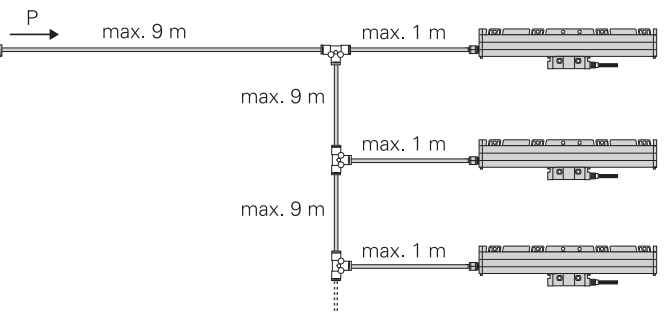

HEIDENHAIN

产品信息

DA 400
压缩空气系统

2015年7月

mm

Tolerancing ISO 8015
ISO 2768 - m H
< 6 mm: ±0.2 mm

连接举例 接管6 x 1
并联

P		
1 bar	1 x ... 3 x	
2 bar	4 x ... 6 x	
3 bar	7 x ... 10 x	

连接举例 接管6 x 1
串联

P		
1 bar	1 x ... 3 x	
2.5 bar	4 x ... 6 x	

辅件

连接件 接管6 x 1 连接直线光栅尺，带节流阀和 端头带密封垫	ID 226270 - 02	
连接件 接管6 x 1 连接直线光栅尺，安装架带节流阀	ID 275239 - 01	
连接件 接管6 x 1 连接角度编码器，带节流阀和密封垫	ID 207835 - 04	
可转螺纹接头90°，M5 ¹⁾ 带密封圈	ID 207834 - 02	
可转螺纹接头180°，M5 ¹⁾ 带密封圈 连接LS 4x7/LC 4x5	ID 630380 - 01	
隔离片 ¹⁾	ID 230905 - 01	
压力开关 DS - DA400 开关压力的设置范围为 0.2 bar至2 bar	ID 810471 - 01	
压力管，长度25 m 6 x 1 (Di = 4 mm) 8 x 1.25 (Di = 5.5 mm)	ID 207881 - 09 ID 207881 - 35	
T形接头 快速分离6 x 1	ID 310094 - 02	
螺纹接头G1/4 “ 接管6 x 1 (DA 400在输出端) 接管8 x 1.25 (DA 400在输入端)	ID 310092 - 01 ID 310092 - 03	
适配板 AP - DA400 用于将DA 400固定在DA 300位置处	ID 748674 - 01	
过滤器滤芯 一级过滤器 VF - DA 400 二级过滤器 FF - DA 400 活性炭 AK - DA 400	ID 810415 - 01 ID 810416 - 01 ID 810421 - 01	

www.heidenhain.com.cn

更多信息

- 样本：直线光栅尺用于NC数控机床
- 样本：内置轴承角度编码器